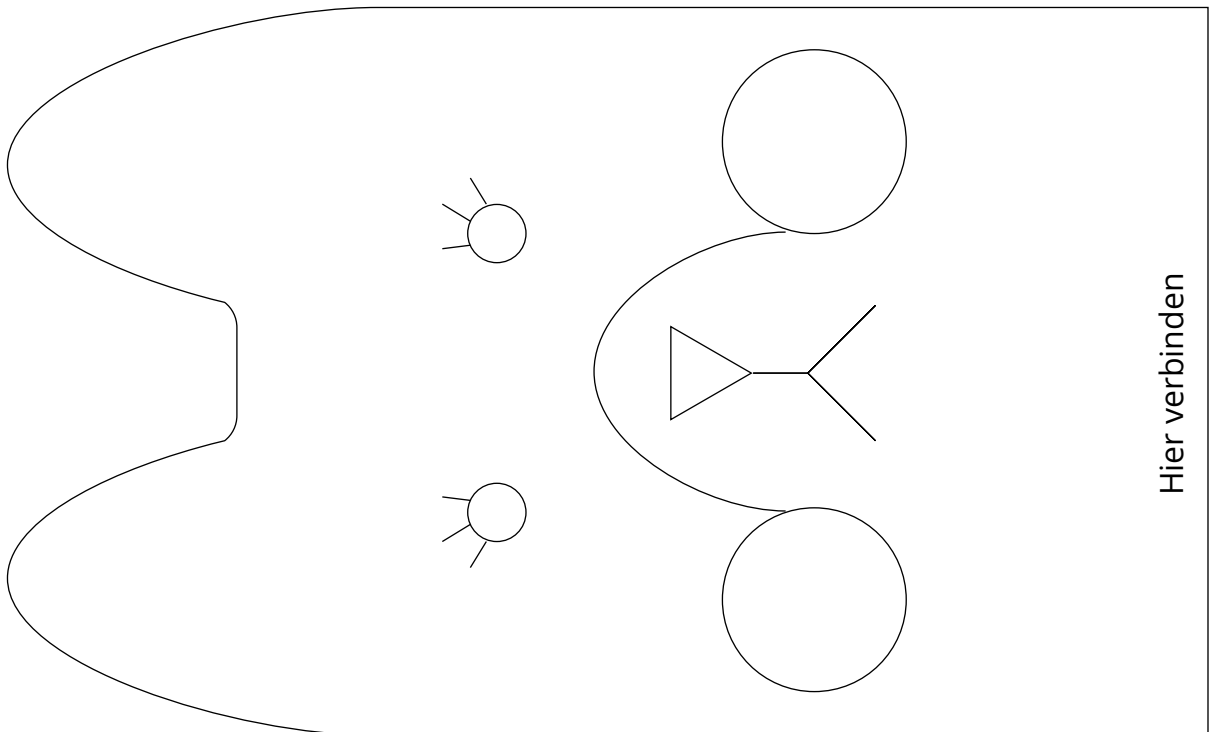

Lama

Copyright by Johanna Rundel

NUR ZUM PERSÖNLICHEN GEBRAUCH

3 cm x 3 cm

Kontroll-
kästchen

Schwanz

Lama

Copyright by Johanna Rundel

NUR ZUM PERSÖNLICHEN GEBRAUCH

3 cm x 3 cm

Kontroll-
kästchen

Wendeöffnung

Hier verbinden