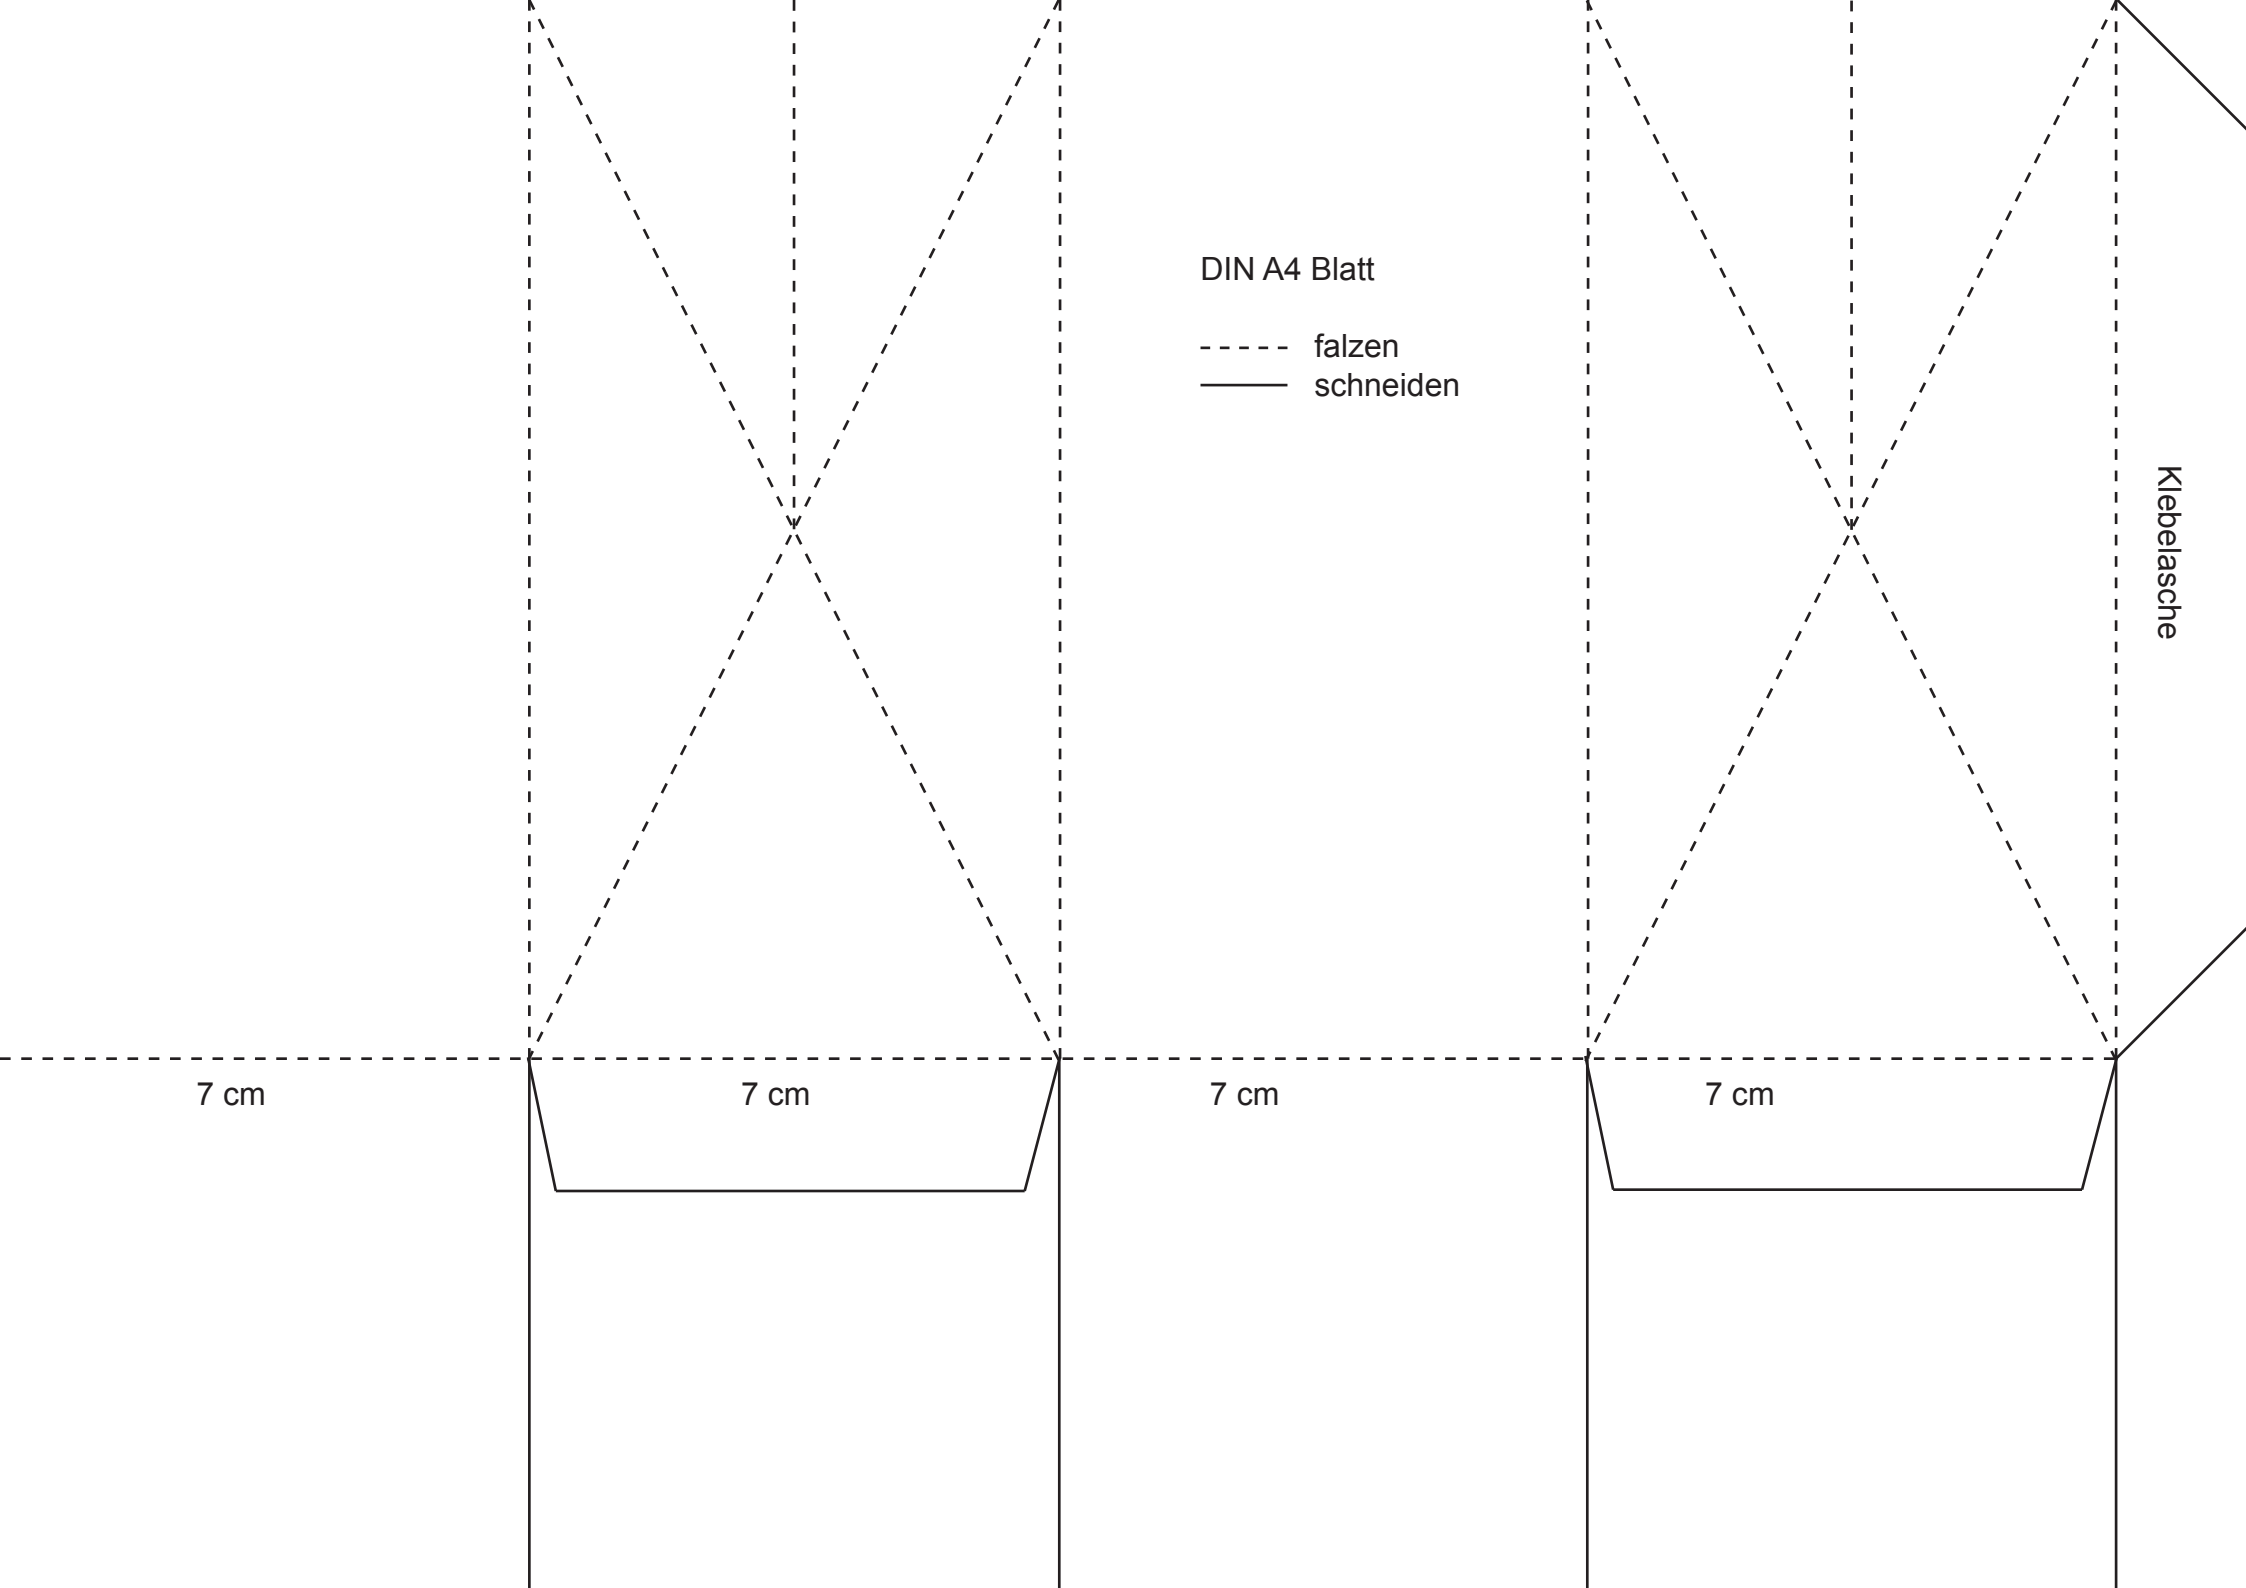

DIN A4 Blatt

----- falzen

———— schneiden

7 cm

7 cm

7 cm

7 cm

Klebelasche

Kontrollfeld  
3 x 3 cm